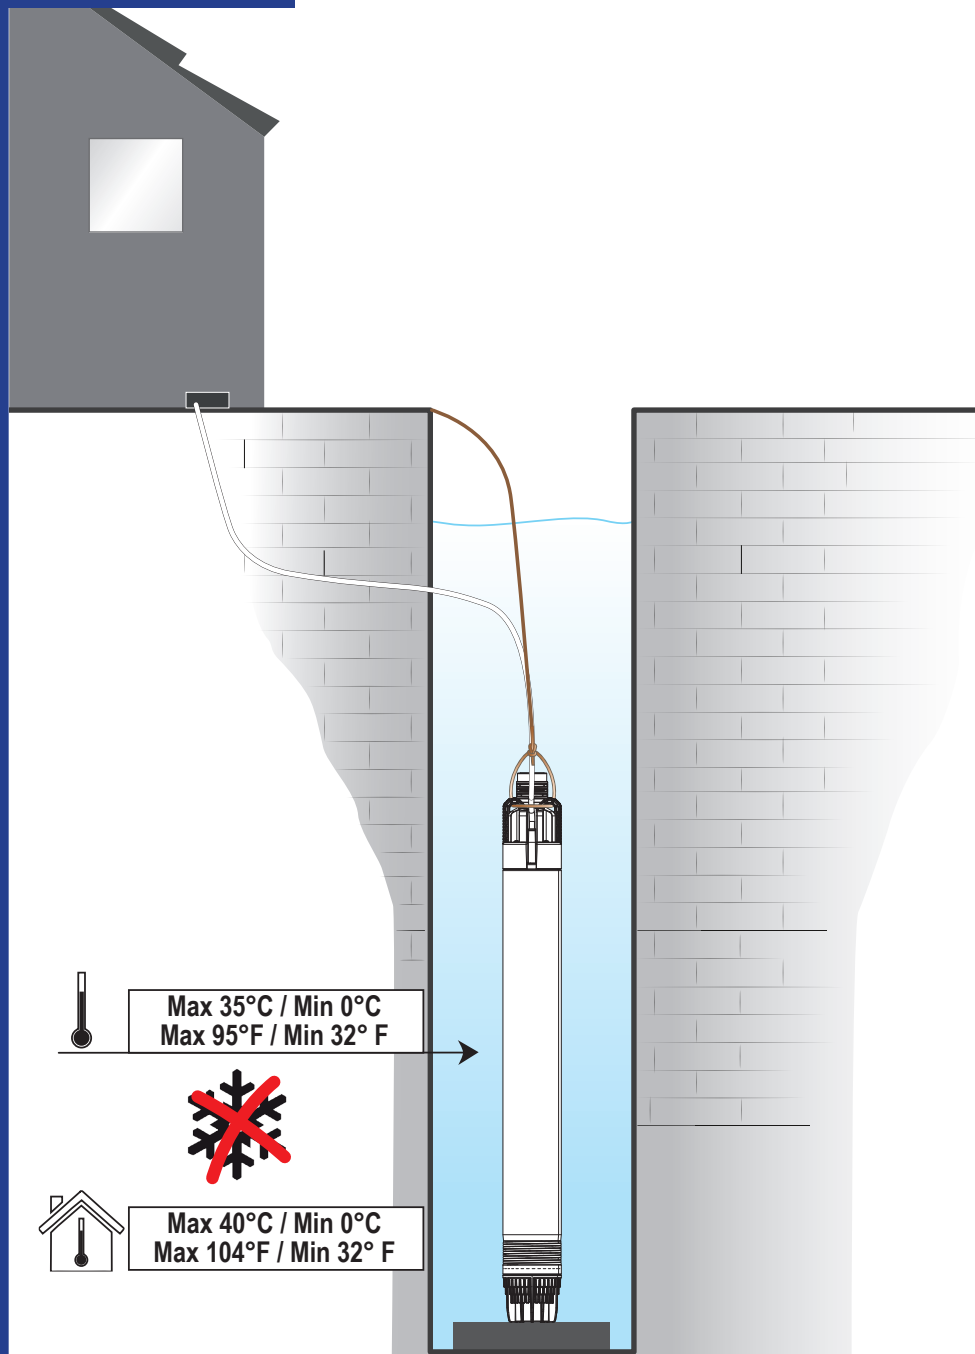

INSTRUCTION MANUAL

1

2

Serial N° : 1220 000000-1
 1000 W 220-240 V~/50 Hz IPX8 15m
 Qmax 80 l/min Hmax 60 m T° Max liquid 35° C
 P1713998
 Made in ITALY

BHP 750 - 115/60	N. 1.2052	TF 95 °F
Q 12 GMP	Hmax 177 ft	Hmin 3 ft
1 ~ 115V	8.3 A	MADE IN ITALY
3400 1/min	IP X8	60 Hz I.C.L. F 35 µF 250 V~
P2 0.75 HP	570 W	P1 900 W Sn 0001
		49 ft

INSTALLATION

Max 35°C / Min 0°C
Max 95°F / Min 32°F

Max 40°C / Min 0°C
Max 104°F / Min 32°F

01/21 cod. 60187399

QUICK GUIDE

3

4

MAX 10
START

2-8 l
not included

max
15 m-49ft

> 20 cm
8 inch

>Ø 13 cm
5 inch