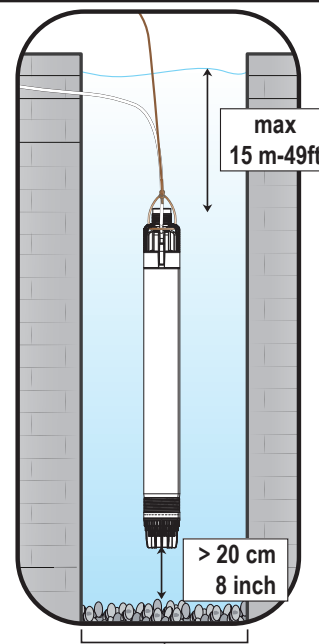

INSTRUCTION MANUAL

1

2

Serial N° : 1220 000000-1
 1000 W 220-240 V~/50 Hz IPX8 15m
 Qmax 80 l/min Hmax 60 m T° Max liquid 35° C
 P1713998
 Made in ITALY

BHP 750 - 115/60	N. 1.2052	TF 95 °F
Q 12 GMP	Hmax 177 ft	Hmin 3 ft
1 ~ 115V	8.3 A	MADE IN ITALY
3400 1/min	IP X8	60 Hz I.C.L. F 35 µF 250 V~
P2 0.75 HP	570 W	P1 900 W Sn 0001
		49 ft

INSTALLATION

Max 35°C / Min 0°C
Max 95°F / Min 32°F

Max 40°C / Min 0°C
Max 104°F / Min 32°F

01/21 cod. 60187399

QUICK GUIDE

3

4

MAX 10
START

2-8 l
not included

max
15 m-49ft

> 20 cm
8 inch

>Ø 13 cm
5 inch