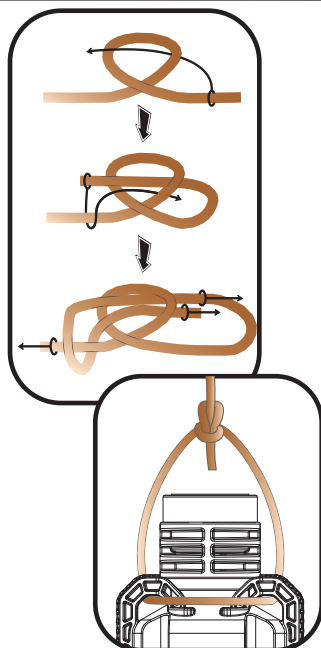

INSTRUCTION MANUAL

1

2

Serial N° : 1220 000000-1
 1000 W 220-240 V~/50 Hz IPX8 15m
 Qmax 80 l/min Hmax 60 m T° Max liquid 35° C
 P1713998
 Made in ITALY

BHP 750 - 115/60	N. 1.2052	TF 95 °F
Q 12 GMP	Hmax 177 ft	Hmin 3 ft
1 ~ 115V	8.3 A	MADE IN ITALY
3400 1/min	IP X8	60 Hz I.C.L. F 35 µF 250 V~
P2 0.75 HP	570 W	P1 900 W Sn 0001
		49 ft

INSTALLATION

Max 35°C / Min 0°C
Max 95°F / Min 32°F

Max 40°C / Min 0°C
Max 104°F / Min 32°F

01/21 cod. 60187399

QUICK GUIDE

3

4

MAX 10
START

2-8 l
not included

max
15 m-49ft

> 20 cm
8 inch

>Ø 13 cm
5 inch