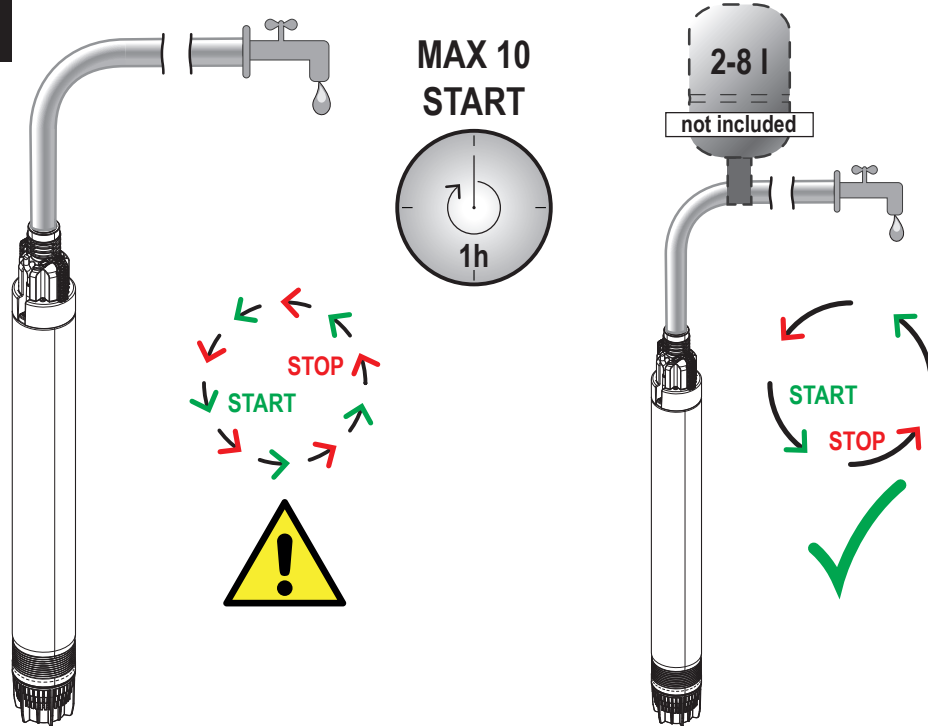

INSTRUCTION MANUAL

1

2

Serial N° : 1220 000000-1
 1000 W 220-240 V~/50 Hz IPX8 15m
 Qmax 80 l/min Hmax 60 m T° Max liquid 35° C
 P1713998
 Made in ITALY

BHP 750 - 115/60	N. 1.2052	TF 95 °F
Q 12 GMP	Hmax 177 ft	Hmin 3 ft
1 ~ 115V	8.3 A	MADE IN ITALY
3400 1/min	IP X8	60 Hz I.C.L. F 35 µF 250 V~
P2 0.75 HP	570 W	P1 900 W Sn 0001
		49 ft

INSTALLATION

Max 35°C / Min 0°C
Max 95°F / Min 32°F

Max 40°C / Min 0°C
Max 104°F / Min 32°F

01/21 cod. 60187399

QUICK GUIDE

3

4

MAX 10
START

2-8 l
not included

max
15 m-49ft

> 20 cm
8 inch

>Ø 13 cm
5 inch